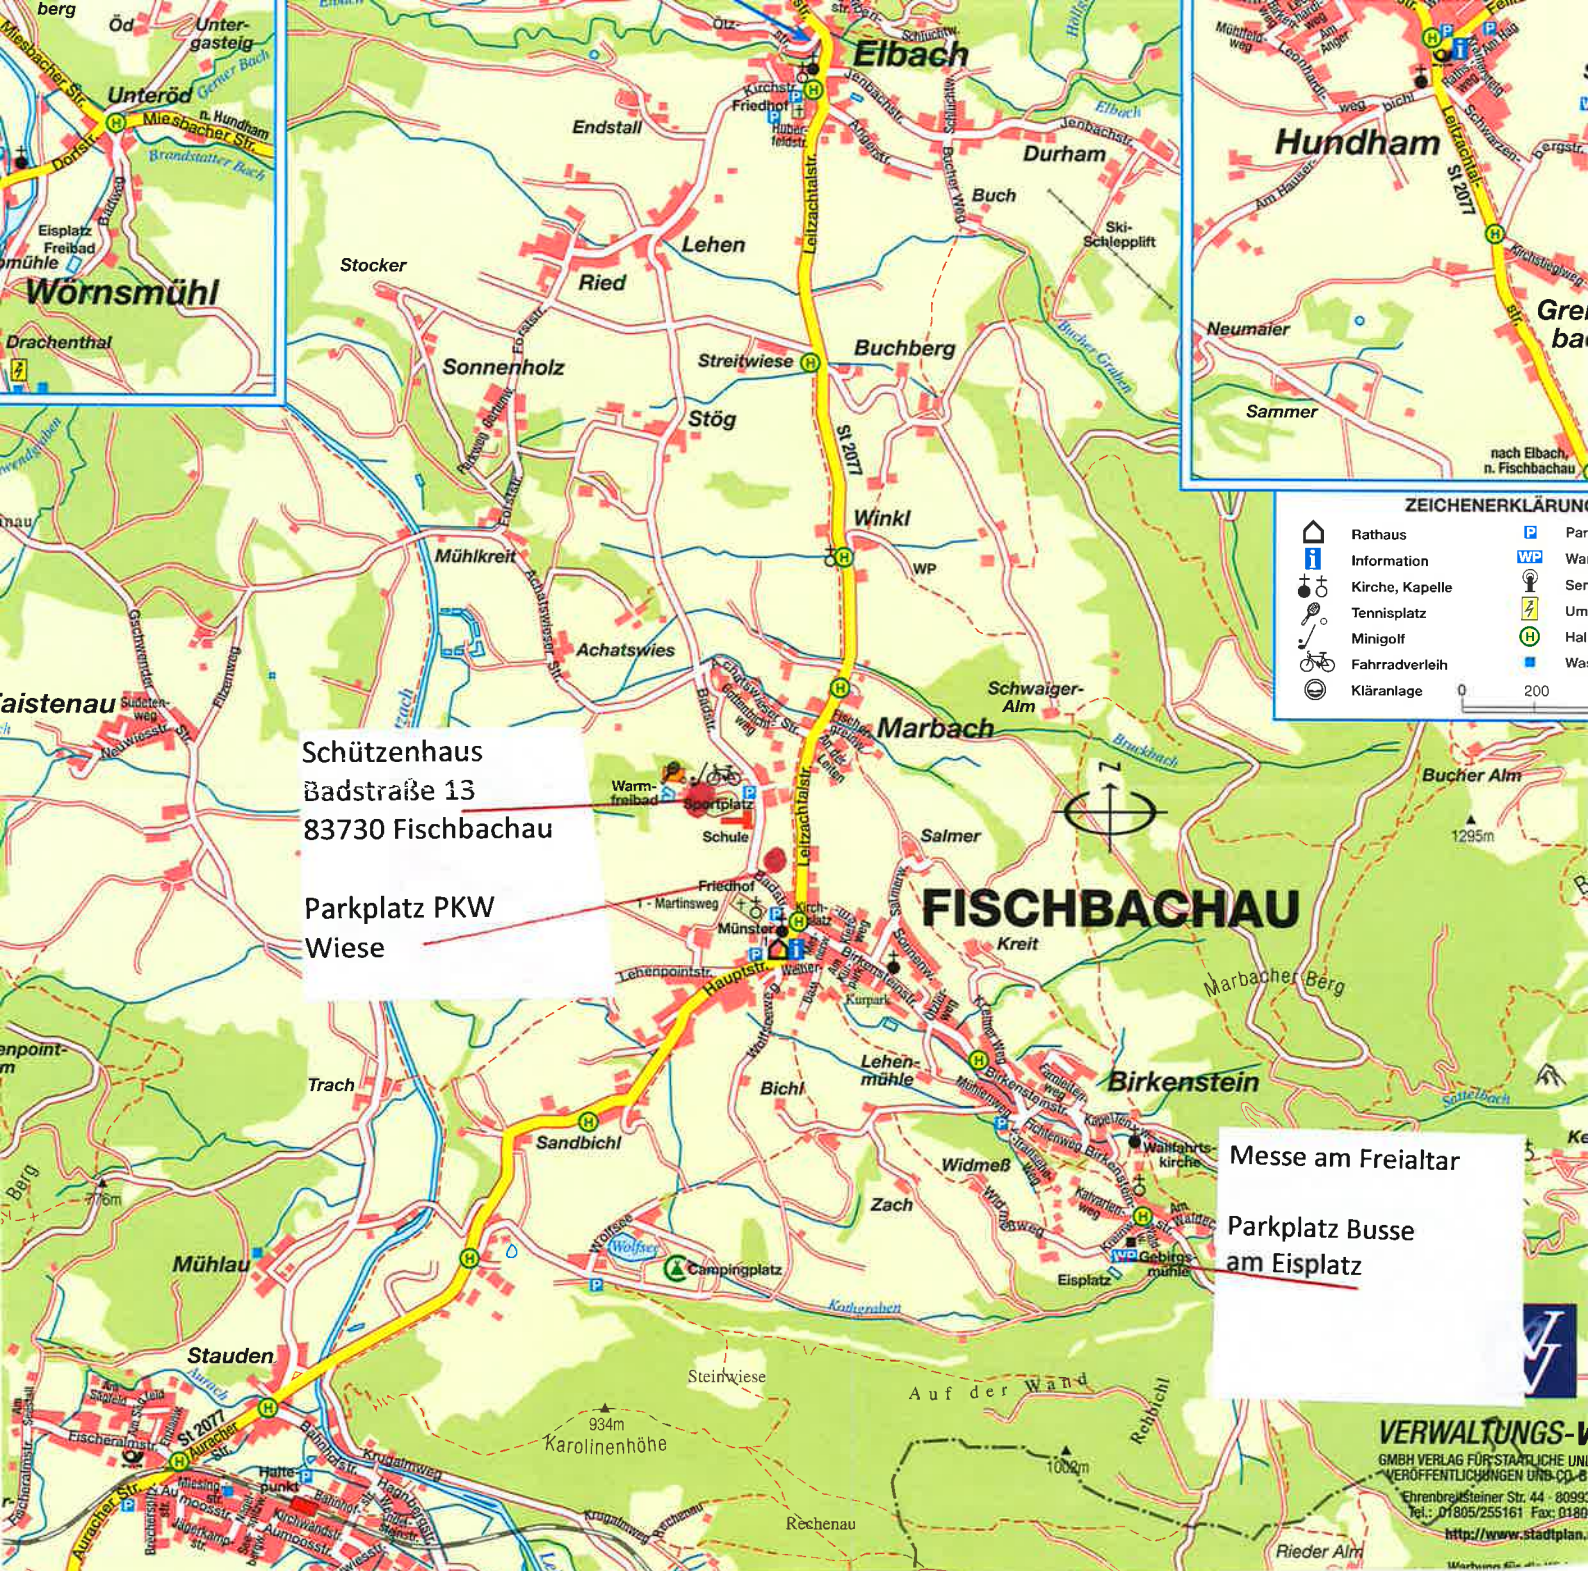

Schützenhaus
Badstraße 13
83730 Fischbachau

Parkplatz PKW
Wiese

Messe am Freialtar
Parkplatz Busse
am Eisplatz

ZEICHENERKLÄRUNG

	Rathaus		Parkplatz
	Information		Waldpark
	Kirche, Kapelle		Sportplatz
	Tennisplatz		Umlaufweg
	Minigolf		Haus
	Fahrradverleih		Wald
	Kläranlage		0 200

VERWALTUNGS-
GMBH VERLAG FÜR STÄDTLICHE UND
VERÖFFENTLICHUNGEN UND CO. G.
Ehrenbreitsteiner Str. 44 · 80993
Tel.: 01805/255161 Fax: 0180
http://www.stadtplan.