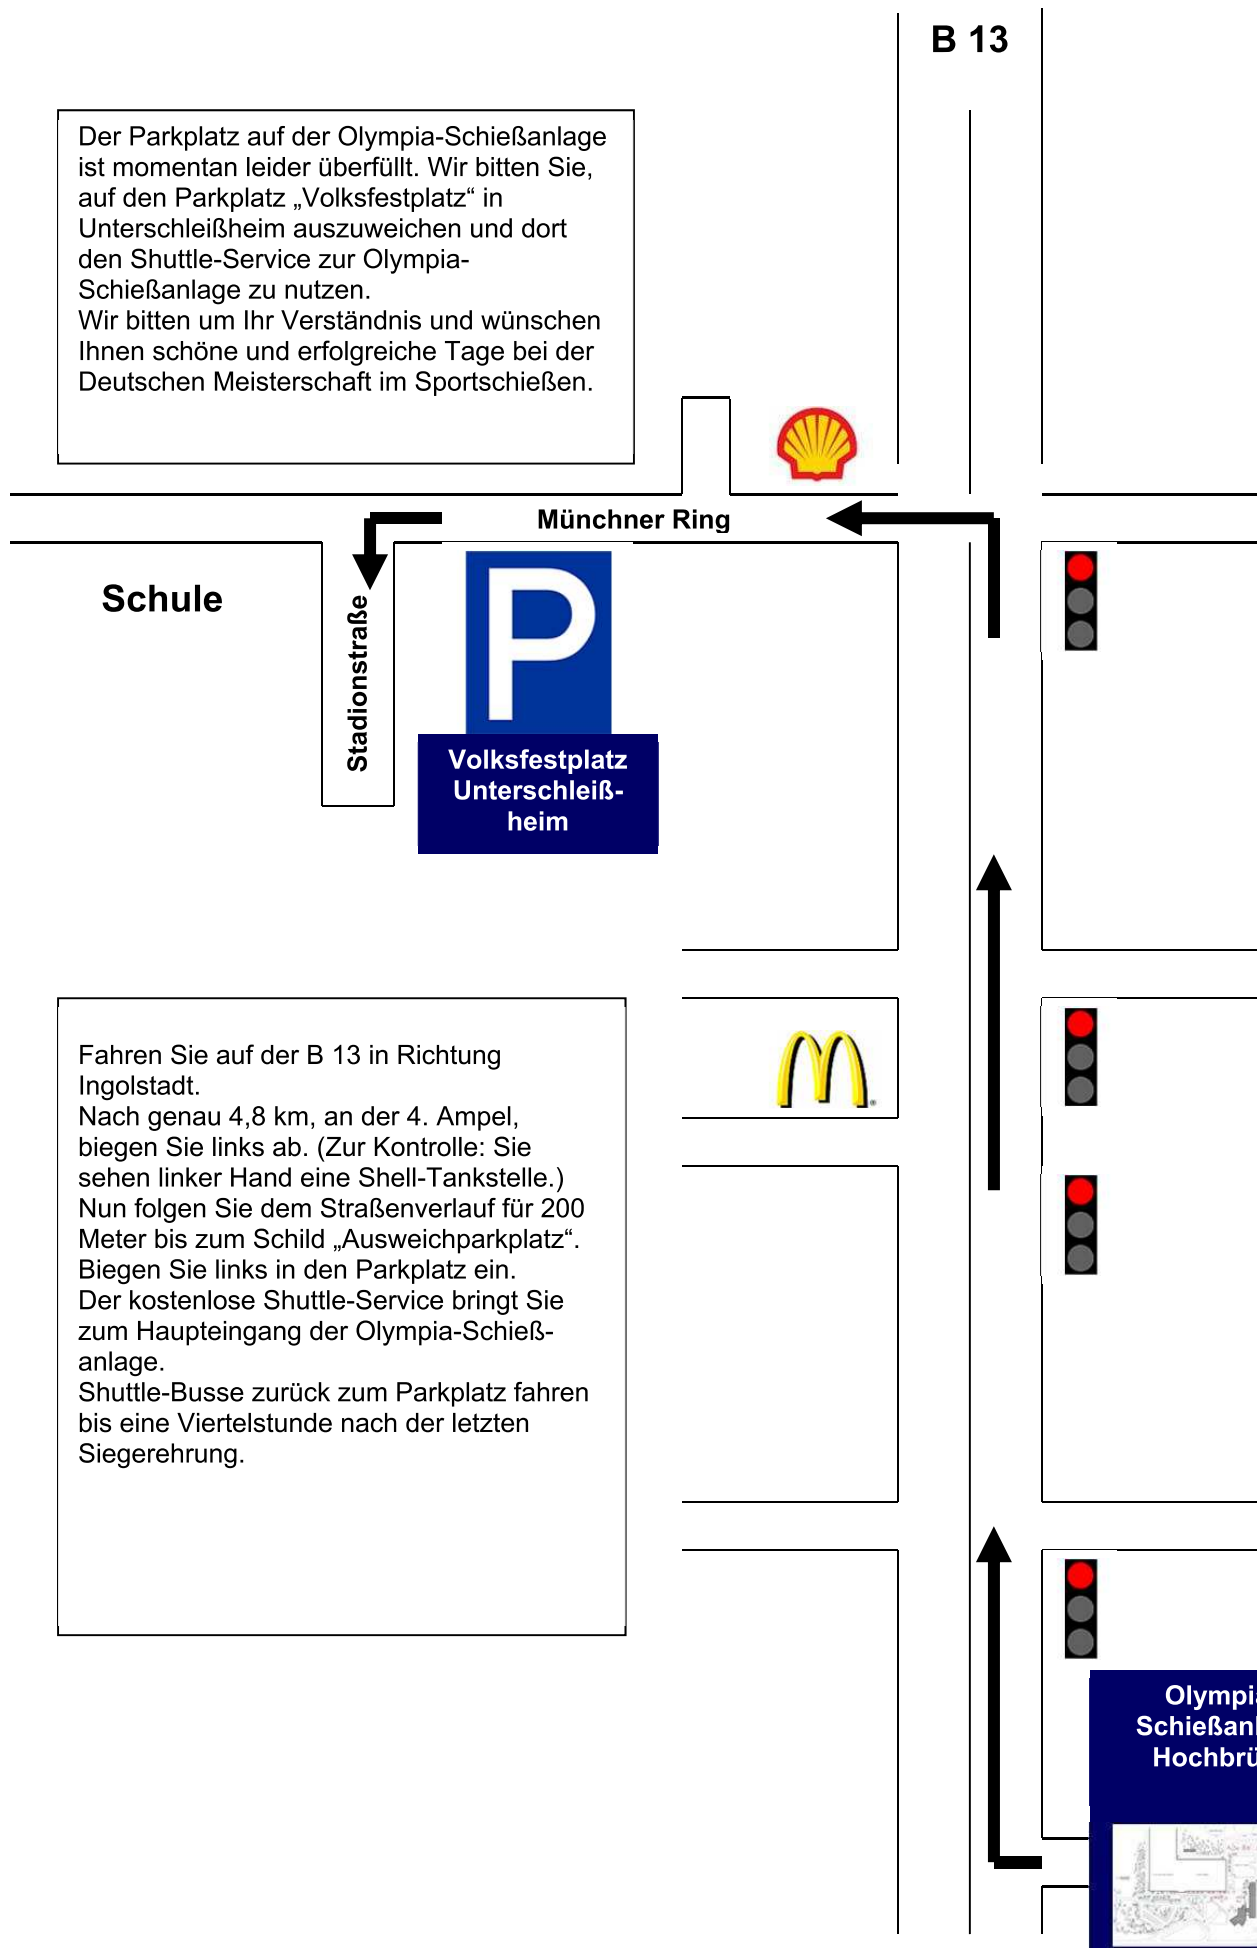

Für den Fall, dass alle zur Verfügung stehenden Parkplätze belegt sind, wird wie in den letzten Jahren ein Ausweichparkplatz auf dem Volkfestplatz in Unterschleißheim, Münchner Ring - Stadionstrasse, 85716 Unterschleißheim, zur Verfügung stehen. Der Deutsche Schützenbund wird hier einen kostenlosen Busshuttle einrichten.

Anfahrtsskizzen zum Ausweichparkplatz werden vom Parkservice vor Ort verteilt, auf den Verbandshomepages sowie in der Bayerischen Schützenzeitung veröffentlicht.

Bitte informieren Sie Ihre Teilnehmer und Betreuer entsprechend.

Fahren Sie auf der B 13 in Richtung Ingolstadt. Nach genau 4,8 km, an der 4. Ampel, biegen Sie links ab. (Zur Kontrolle: Sie sehen linker Hand eine Shell-Tankstelle.) Nun folgen Sie dem Straßenverlauf für 200 Meter bis zum Schild „Ausweichparkplatz“. Biegen Sie links in den Parkplatz ein. Der kostenlose Shuttle-Service bringt Sie zum Haupteingang der Olympia-Schießanlage. Shuttle-Busse zurück zum Parkplatz fahren bis eine Viertelstunde nach der letzten Siegerehrung.